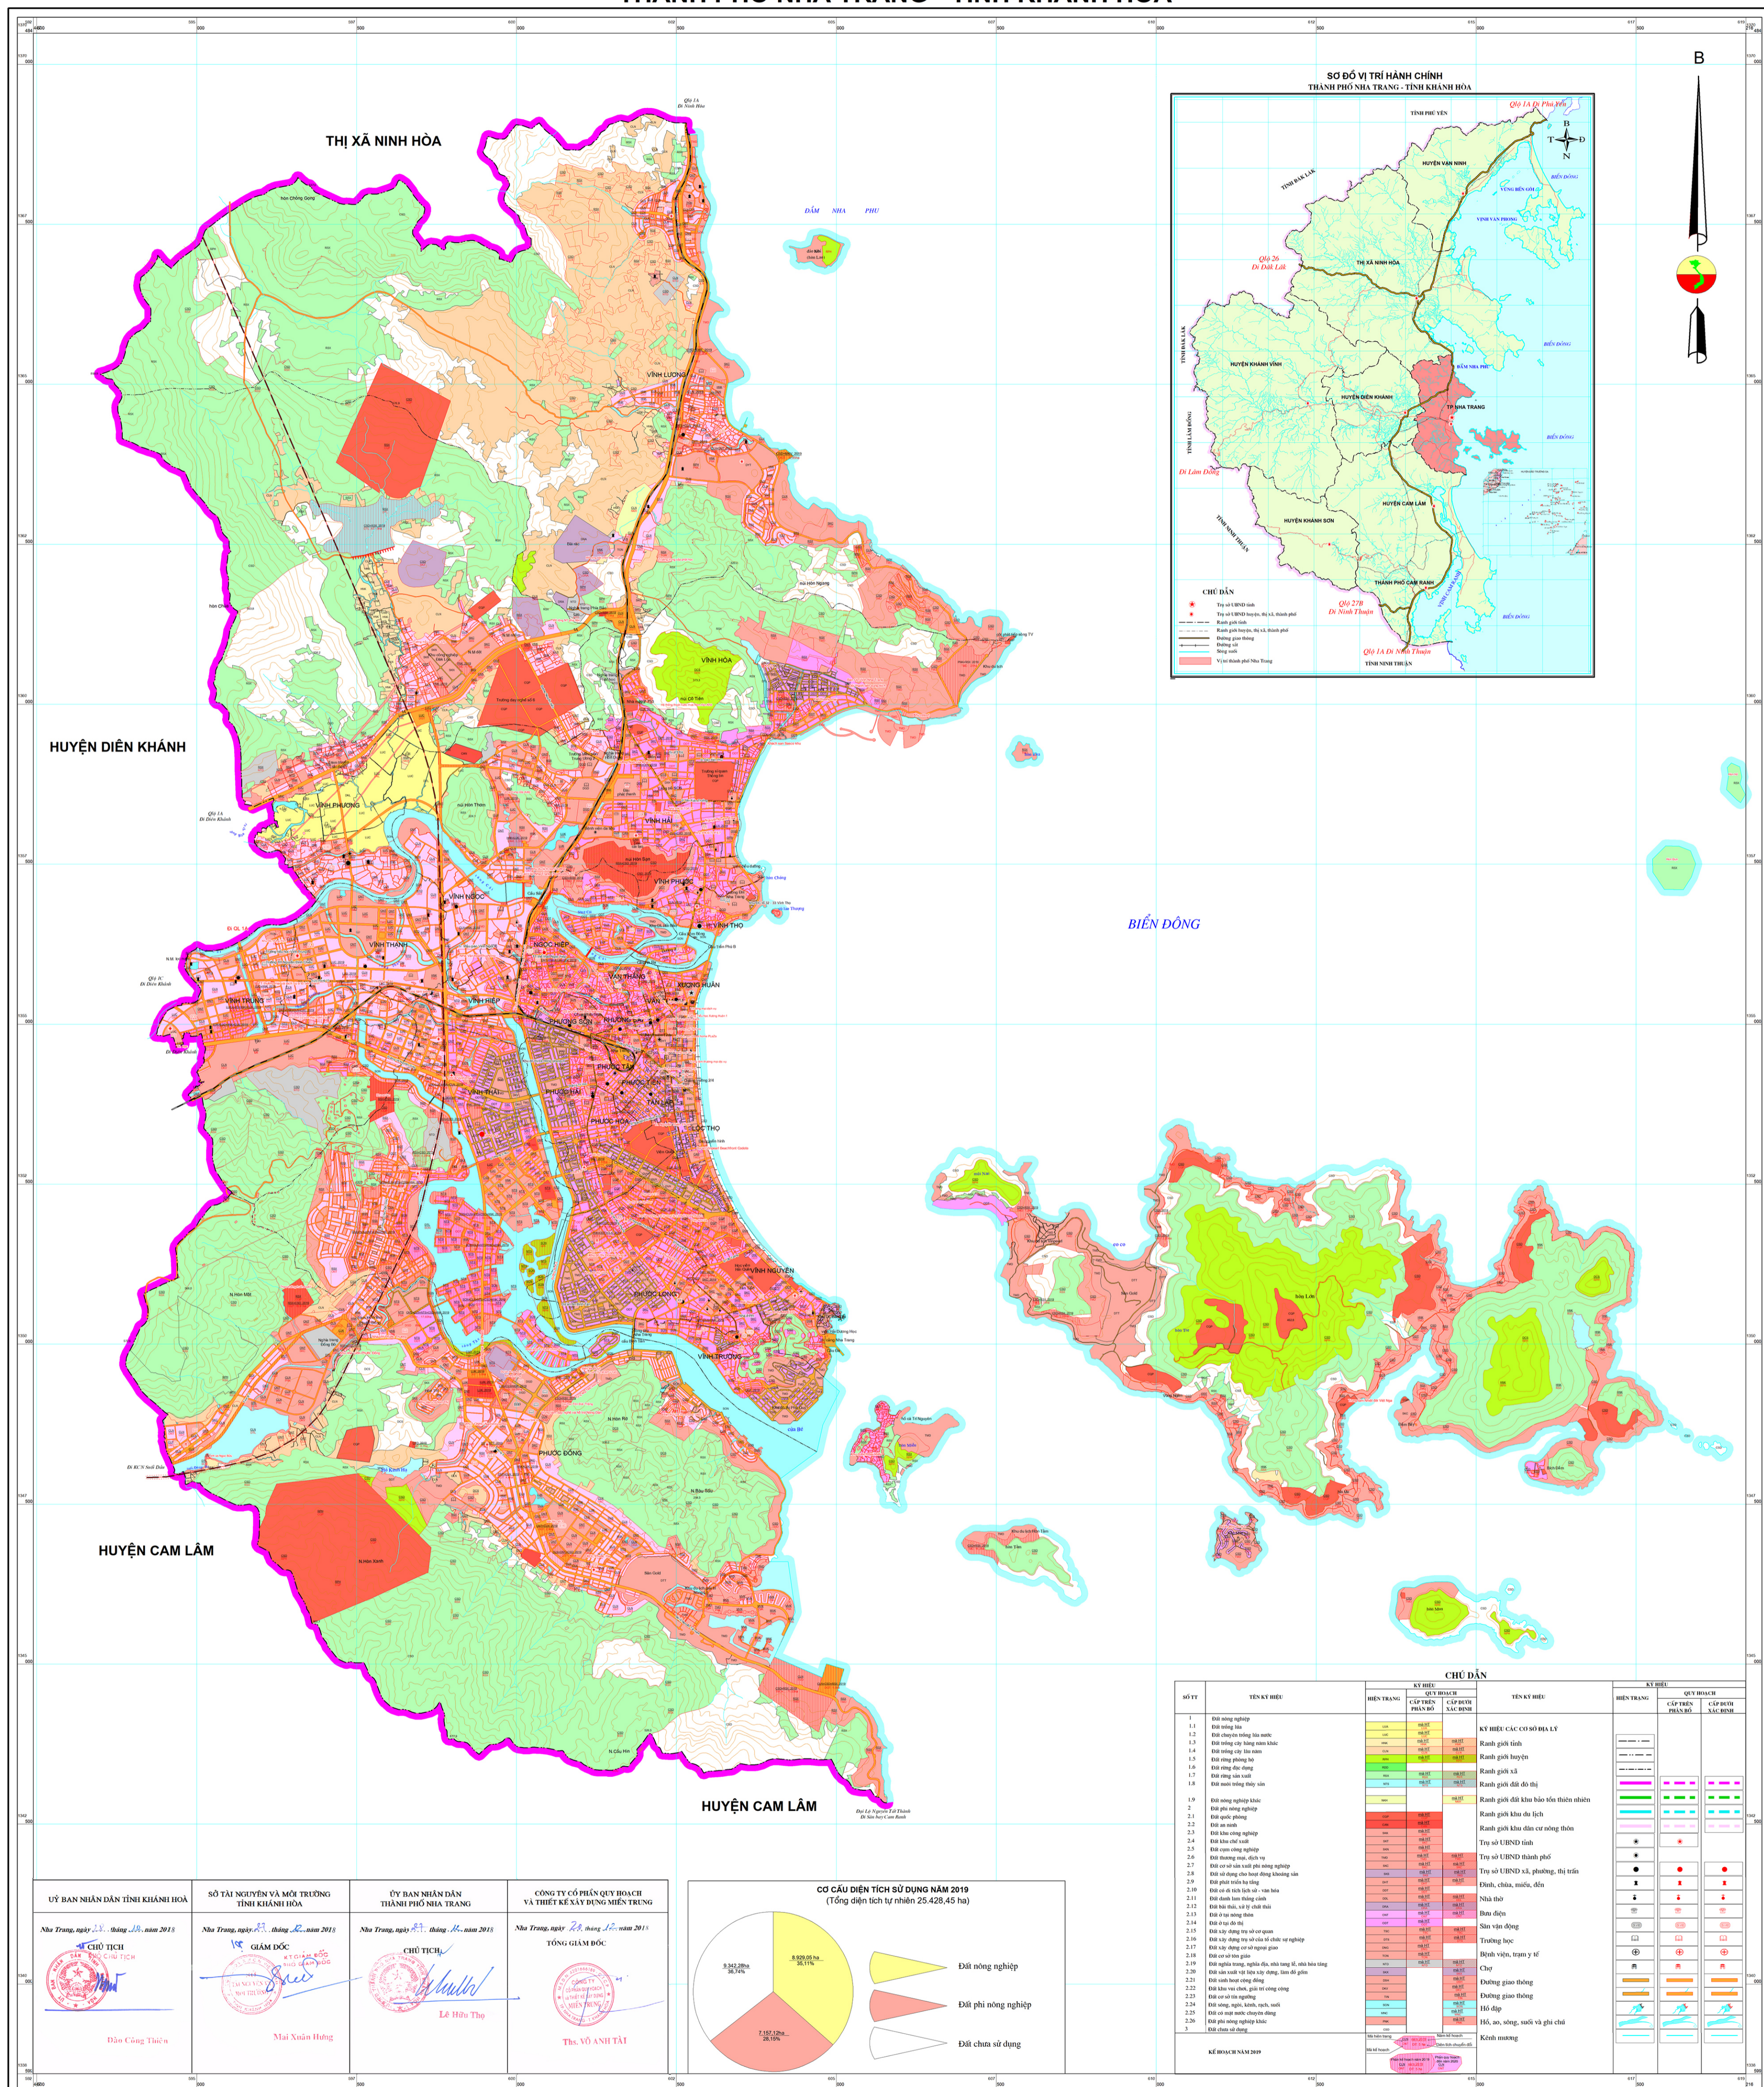

BẢN ĐỒ KẾ HOẠCH SỬ DỤNG ĐẤT NĂM 2019 THÀNH PHỐ NHA TRANG - TỈNH KHÁNH HÒA

CHỮ DẪN

- Tỉnh và UBND tỉnh
- Tỉnh và UBND huyện, thị xã, thành phố
- Ranh giới tỉnh
- Ranh giới huyện, thị xã, thành phố
- Đường giao thông
- Đường sắt
- Sông suối
- Vị trí thành phố Nha Trang

BIỂN ĐÔNG

ỦY BAN NHÂN DÂN TỈNH KHÁNH HÒA Nha Trang, ngày 25 tháng 10 năm 2018 CHỦ TỊCH Đào Công Tuấn	SỞ TÀI NGUYÊN VÀ MÔI TRƯỜNG TỈNH KHÁNH HÒA Nha Trang, ngày 21 tháng 10 năm 2018 GIÁM ĐỐC Mai Xuân Hùng	ỦY BAN NHÂN DÂN THÀNH PHỐ NHA TRANG Nha Trang, ngày 17 tháng 10 năm 2018 CHỦ TỊCH Lê Hữu Thọ	CÔNG TY CỔ PHẦN QUY HOẠCH VÀ THIẾT KẾ XÂY DỰNG MIỀN TRUNG Nha Trang, ngày 28 tháng 10 năm 2018 TỔNG GIÁM ĐỐC Trần Võ Anh Tài