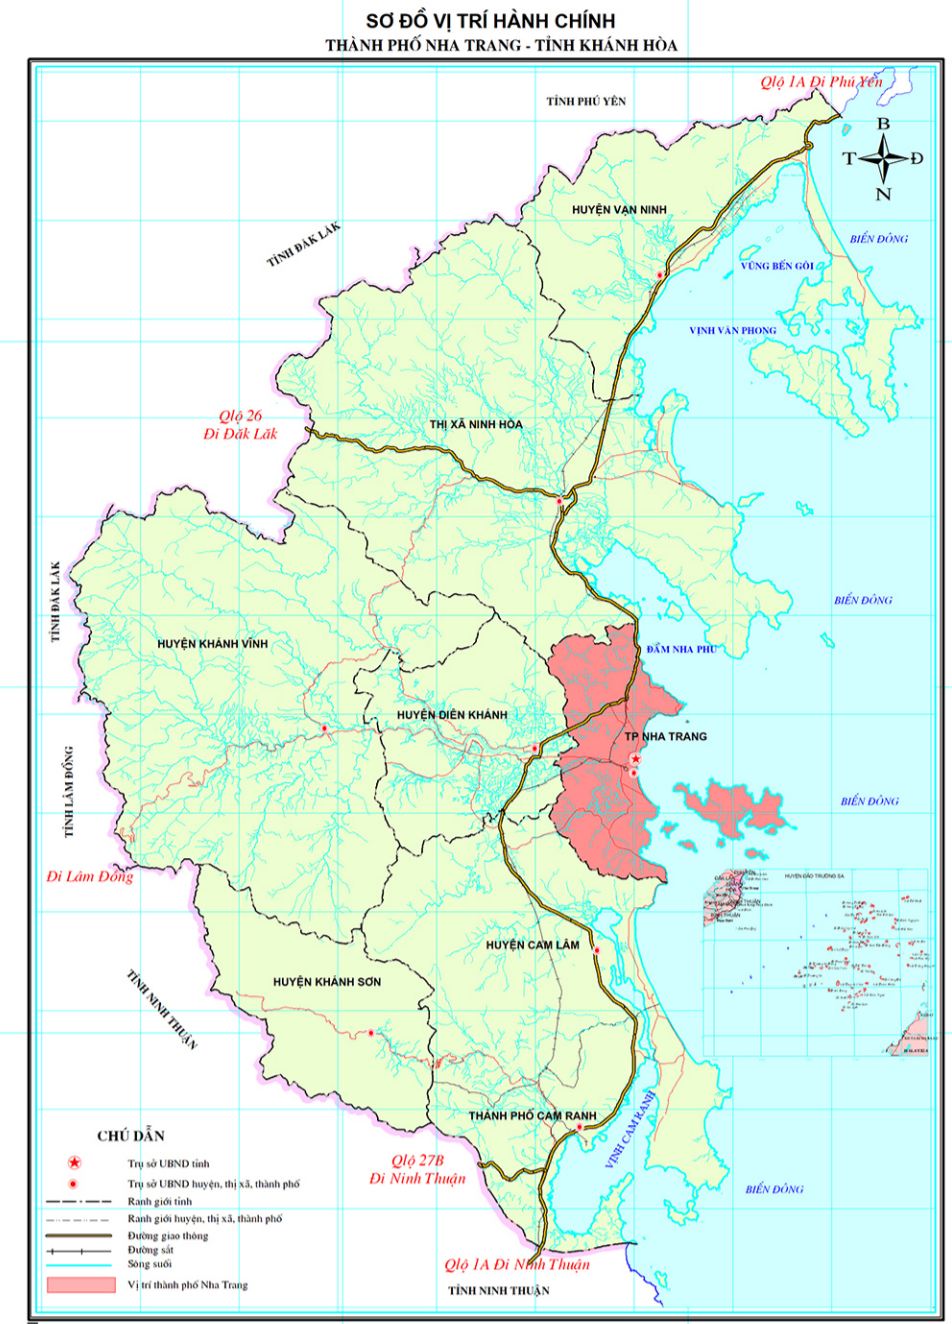

BẢN ĐỒ KẾ HOẠCH SỬ DỤNG ĐẤT NĂM 2019 THÀNH PHỐ NHA TRANG - TỈNH KHÁNH HÒA

CHỮ DẪN

- Tỉnh và UBND tỉnh
- Tỉnh và UBND huyện, thị xã, thành phố
- Ranh giới tỉnh
- Ranh giới huyện, thị xã, thành phố
- Đường giao thông
- Đường sắt
- Sông suối
- Vị trí thành phố Nha Trang

BIỂN ĐÔNG

ỦY BAN NHÂN DÂN TỈNH KHÁNH HÒA Nha Trang, ngày 25 tháng 10 năm 2018 CHỦ TỊCH Đào Công Tuấn	SỞ TÀI NGUYÊN VÀ MÔI TRƯỜNG TỈNH KHÁNH HÒA Nha Trang, ngày 21 tháng 10 năm 2018 GIÁM ĐỐC Mai Xuân Hùng	ỦY BAN NHÂN DÂN THÀNH PHỐ NHA TRANG Nha Trang, ngày 17 tháng 10 năm 2018 CHỦ TỊCH Lê Hữu Thọ	CÔNG TY CỔ PHẦN QUY HOẠCH VÀ THIẾT KẾ XÂY DỰNG MIỀN TRUNG Nha Trang, ngày 28 tháng 10 năm 2018 TỔNG GIÁM ĐỐC Trần Võ Anh Tài