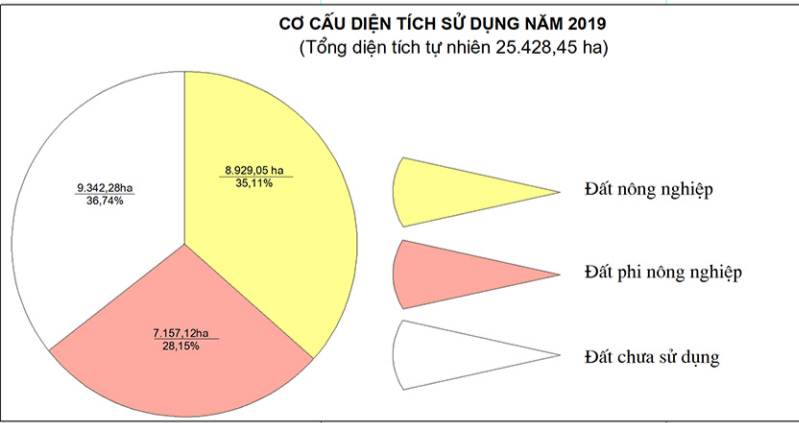

ỦY BAN NHÂN DÂN TỈNH KHÁNH HÒA Nha Trang, ngày 25 tháng 10 năm 2018 CHỦ TỊCH Đào Công Tuấn	SỞ TÀI NGUYÊN VÀ MÔI TRƯỜNG TỈNH KHÁNH HÒA Nha Trang, ngày 21 tháng 10 năm 2018 GIÁM ĐỐC Mai Xuân Hùng	ỦY BAN NHÂN DÂN THÀNH PHỐ NHA TRANG Nha Trang, ngày 17 tháng 10 năm 2018 CHỦ TỊCH Lê Hữu Thọ	CÔNG TY CỔ PHẦN QUY HOẠCH VÀ THIẾT KẾ XÂY DỰNG MIỀN TRUNG Nha Trang, ngày 28 tháng 10 năm 2018 TỔNG GIÁM ĐỐC Trần Võ Anh Tài